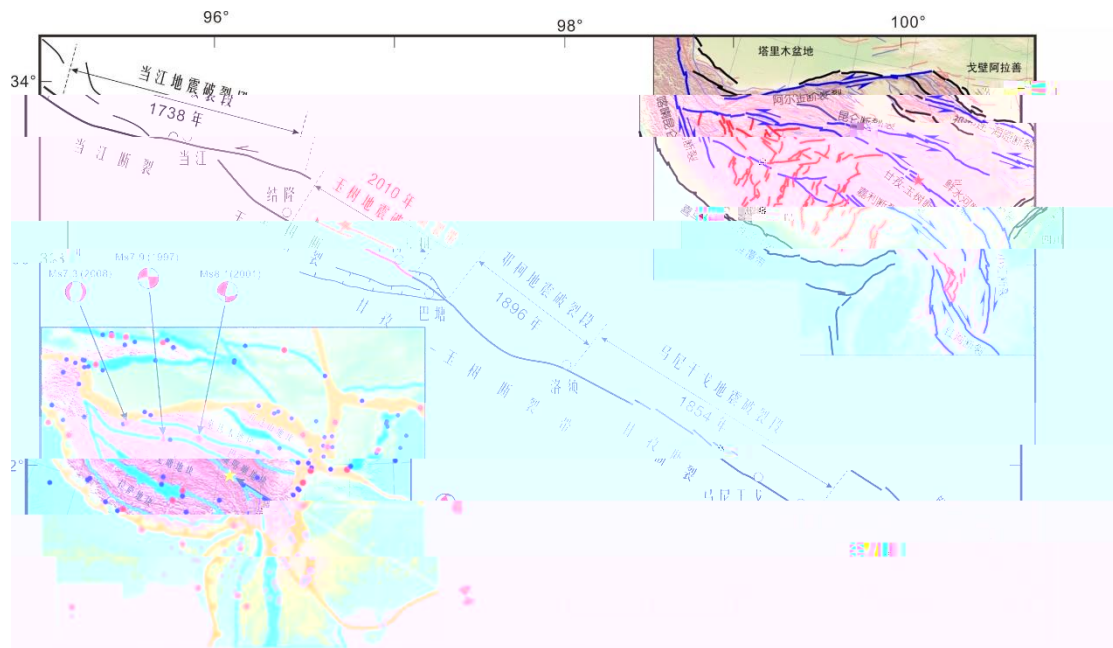

地震，在玉树划了一道伤口

1995

7.3

"

"

3

4

20cm

6 -

2010

~6.6 /

7

T1 T2

T2

1920

8.6