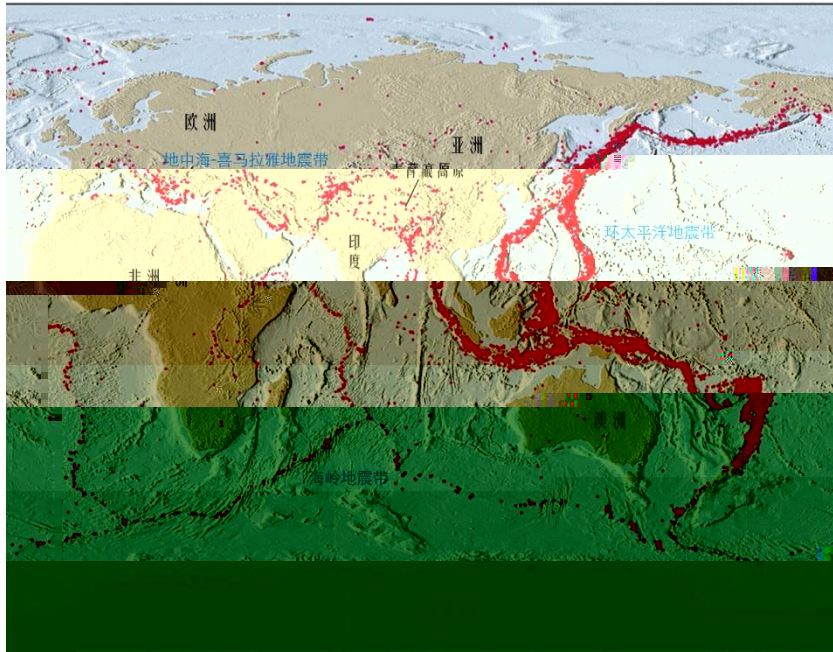

地震，在玉树划了一道伤口

1995

7.3

"

"

3

4

20cm